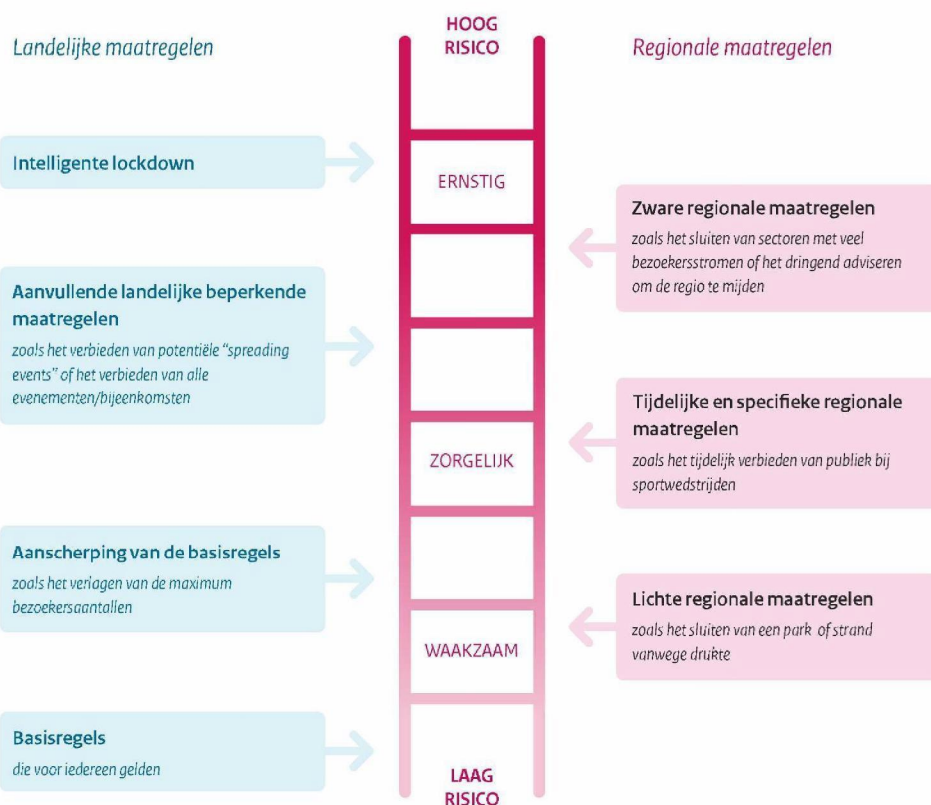

Rijksoverheid

Situatie en maatregelen

Het doel is om het coronavirus maximaal te controleren. Hoe wordt de situatie geïdentificeerd en welke maatregelen sluiten hierbij aan? In deze escalatieladder wordt dit toegelicht.

alleen samen krijgen we
corona onder controle